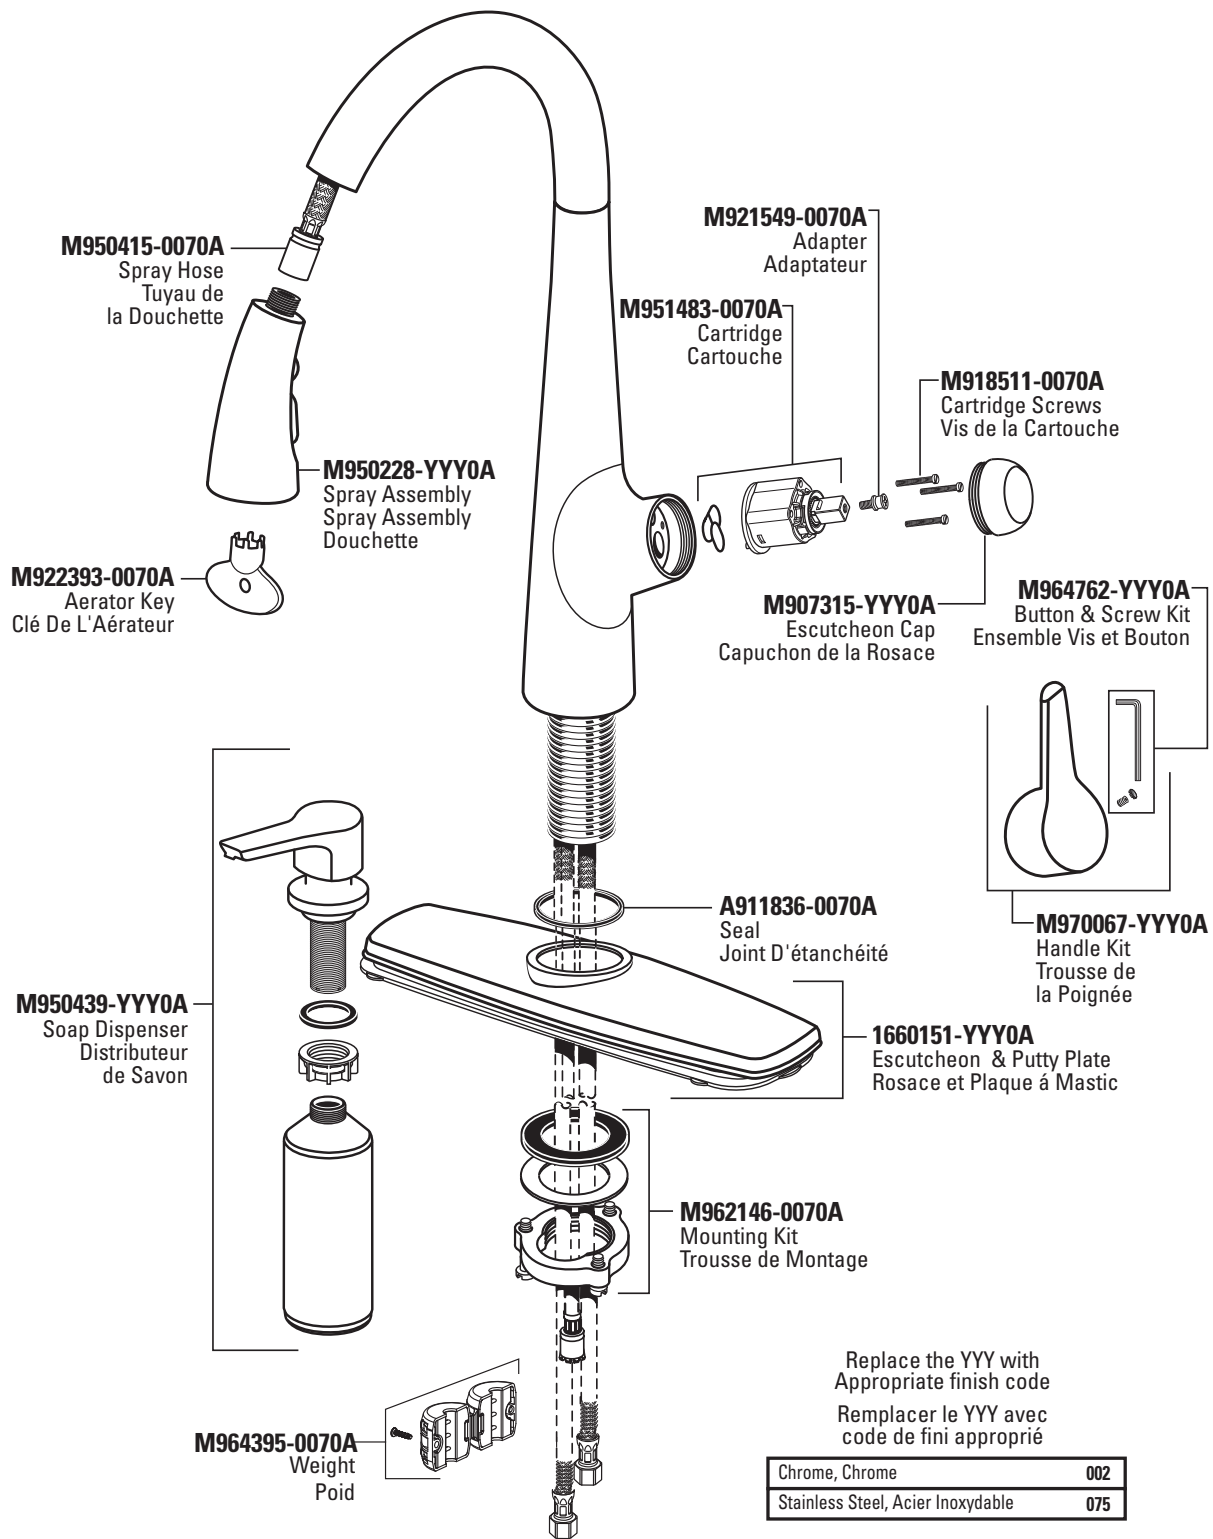

Parts/Assembly Ensemble/Pièces

Kerris^{MC} Pull Down Kitchen Faucet Pull En Bas Robinet de Cuisine 9129.301

American Standard

M965734_FR Rév. 1.0 (7/16)